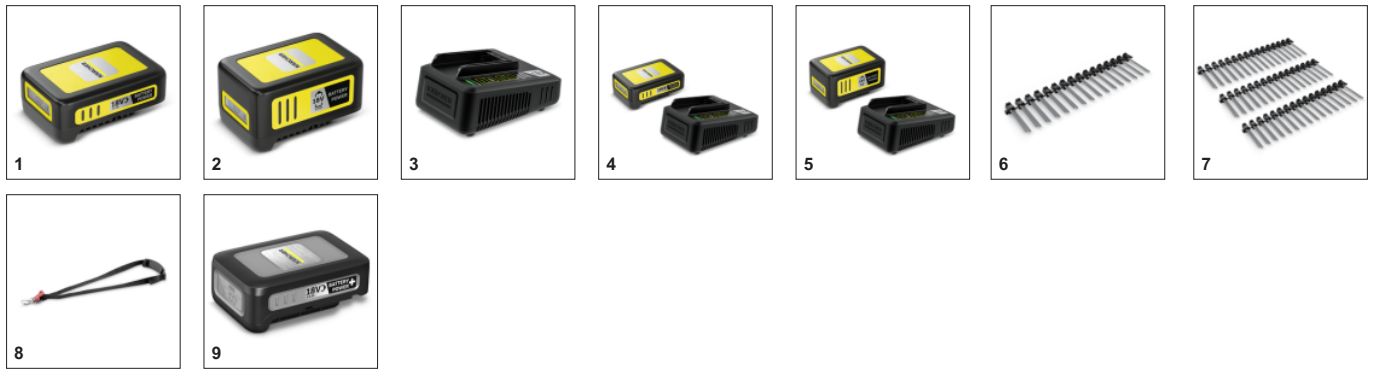

ПРИНАДЛЕЖНОСТИ WRE 18-55 BATTERY SET

1.445-245.0

		№ для заказа	Описание	
АККУМУЛЯТОРЫ				
Аккумулятор Battery Power 18 / 25	1	2.445-034.0	Сменный аккумулятор Kärcher Battery Power 18 В/2,5 Ач с ЖК-дисплеем для отображения состояния заряда на основе инновационной технологии Real Time. Подходит ко всем аппаратам Kärcher на аккумуляторной платформе 18 В.	☒
Аккумулятор Battery Power 18 / 50	2	2.445-035.0	Сменный аккумулятор Kärcher Battery Power 18 В/5,0 Ач с ЖК-дисплеем для отображения состояния заряда на основе инновационной технологии Real Time. Подходит ко всем аппаратам Kärcher на аккумуляторной платформе 18 В.	☐
ЗАРЯДНЫЕ УСТРОЙСТВА				
Быстрое зарядное устройство 18 В	3	2.445-032.0	Быстрозарядное устройство лишь за 44 минуты заряжает сменный аккумулятор Kärcher Battery Power 18 В / 2,5Ач до уровня 80 %. Оно совместимо со всеми 18-вольтными аккумуляторами Kärcher.	☐
СТАРТОВЫЙ КОМПЛЕКТ: АККУМУЛЯТОР И ЗАРЯДНОЕ УСТРОЙСТВО				
Стартер Комплект Battery Power 18/25	4	2.445-062.0	Стартовый комплект Battery Power 18/25, включающий сменный аккумулятор Battery Power 18 В / 2,5 Ач с инновационной технологией Real Time и быстрозарядное устройство 18 В. Для любых аппаратов на аккумуляторной платформе Kärcher 18 В.	☐
Стартер Комплект Battery Power 18/50	5	2.445-063.0	Включает сменный аккумулятор Battery Power 18 В / 5,0 Ач и быстрозарядное устройство 18 В: стартовый комплект Battery Power 18/50 для любых аппаратов Kärcher на аккумуляторной платформе 18 В.	☐
УДАЛИТЕЛЬ СОРНЯКОВ				
Щеточный ремень для WRE 18-55	6	2.445-243.0	Запасной нейлоновый щеточный ремень подходит к предлагаемым Kärcher эргономичным удалителям сорняков WRE 18-55 и WRE 4 Battery.	☒
Щетинная вставка WRE 18-55 3-er Pack	7	2.445-244.0		☐
ACCESSORIES GARDEN TOOLS GENERAL				
Плечевой ремень	8	2.445-242.0	Удобное решение для продолжительной работы без переутомления: эргономичный плечевой ремень, совместимый со многими аккумуляторными садовыми инструментами Kärcher.	☐
АККУМУЛЯТОРЫ				
Battery Power+ 18/30	9	2.445-042.0	С технологией Real Time и ЖК-дисплеем: мощный 18-вольтный литий-ионный аккумулятор Battery Power+ емкостью 3,0 Ач, обеспечивающий продолжительную работу от одного заряда. С системой контроля напряжения и защитой от водяных струй (IPX5).	☐

☒ Входит в комплект поставки
☐ Доступные аксессуары.
☐ Чистящее средство.